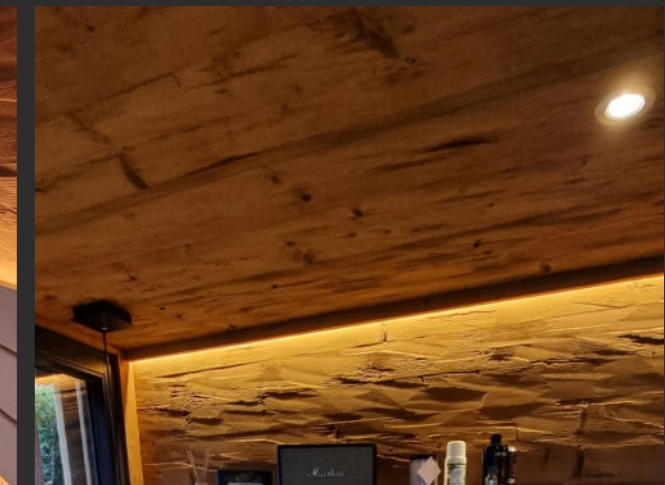

Laubenhütte #Via

4,20m x 3,00m x 2.60m (L,B,H)

Ruheraum mit Liegewiese, (Coffeebar) und Sauna

#bestseller

Aluminium Fassade

Bodentiefe Festverglasung in Stirnseite

Liegewiese mit Moosbild, Ablage und Induktionsladegerät

Ruhebereich mit Liegewiese & Coffeebar

Sauna mit Salzwand

#Via

Fassade | Sibirische Lärche

Aluminium Fassade

#Via

#Via mit Dusche

#Via mit Dusche

— Laubenhütte #Larix —
5,10m x 2,60m x 2,60m (L,B,H)
Ruheraum mit Lounge und Sauna

Fassade | Sibirische Lärche

Ruheraum mit Sitzlounge

#Larix

Laubenhütte #Goldregen

5,10m x 3,00m x 2.60m (L,B,H)

Ruheraum mit Bett, Dusche und große Sauna