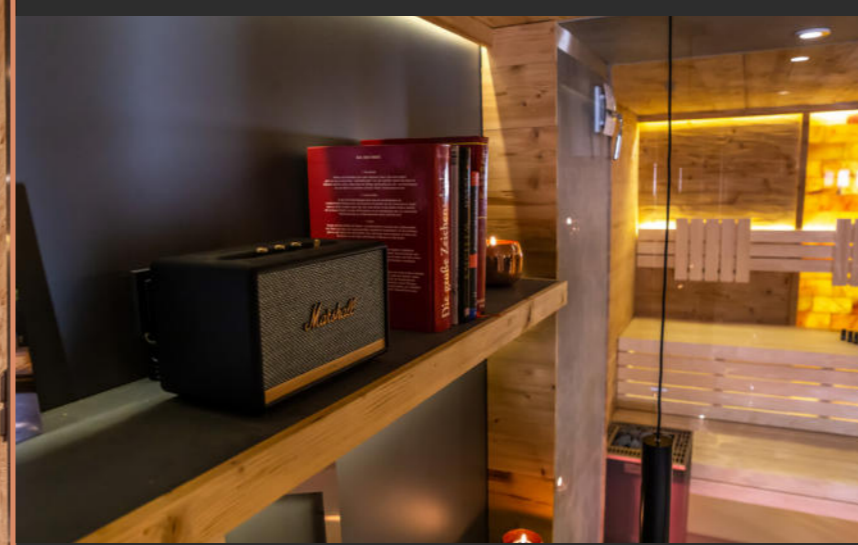

Fassade | Sibirische Lärche (stirnseitig vorgehängt)

Saunabereich mit Salzwand & Infrarotstrahler | Anliegende Dusche

Ruheraum mit Bett*, Dusche & Sauna

*Wahlweise: Bett mit Lattenrost oder als schlanke Liegewiese

#Goldregen

Dusche in Sichtbetonoptik mit indirekten Lichtstreifen

Laubenhütte #Vitis

5,65m x 3,00m x 2.60m (L,B,H)

Ruheraum mit Liegewiese, Coffeebar, Dusche und große Sauna

Fassade | Sibirische Lärche

Ruheraum mit Liegewiese, Coffeebar und Dusche