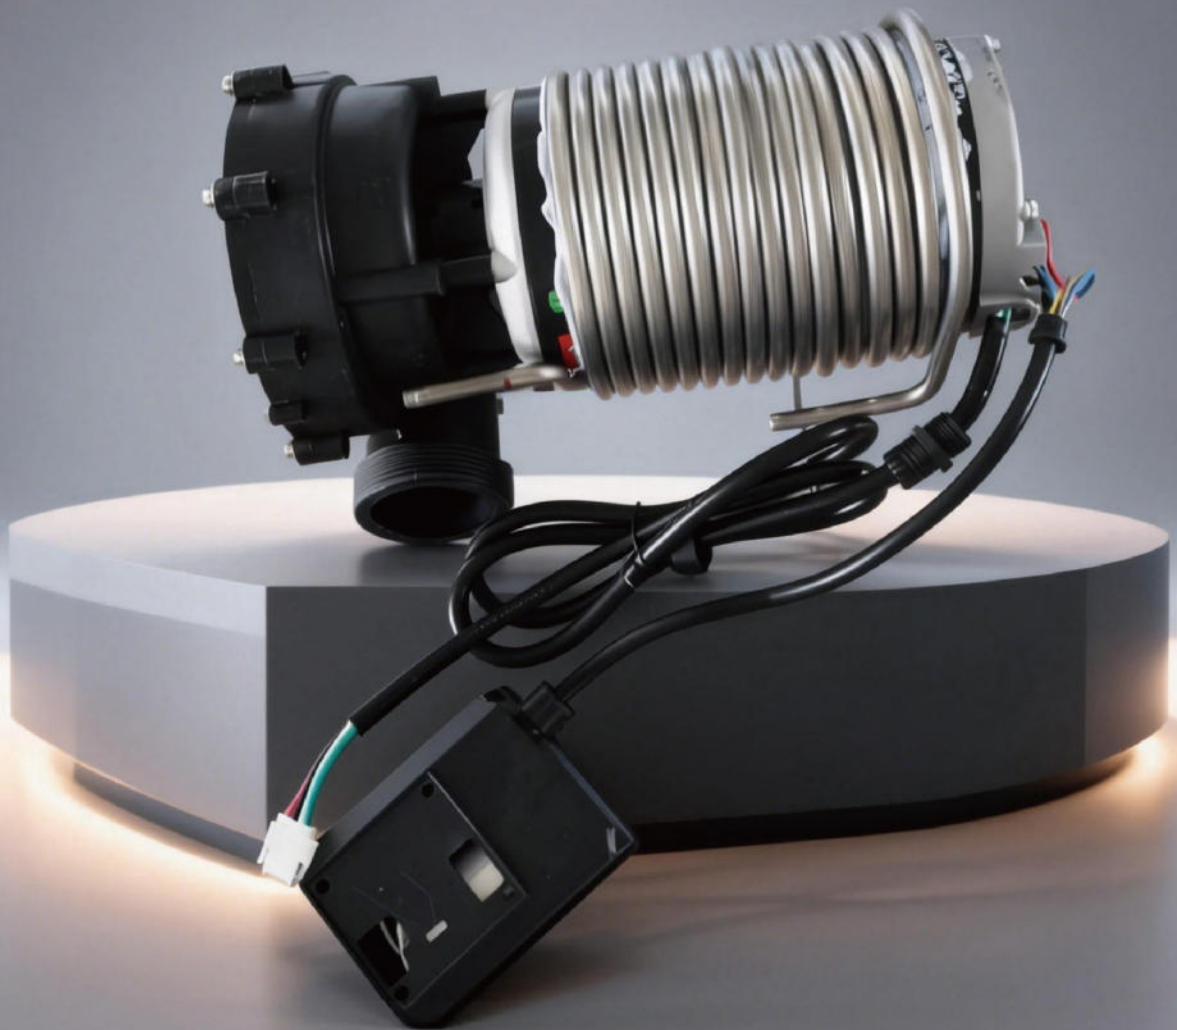

SOFT SPAWORLD TOUCH 4.0

WI-FI

BLUETOOTH

MUSIK

HEIZGERÄT

TTC TOM'S TITANSPIRALE

Noch effizienter:

- Erzeugt bis zu 1 °C zusätzliche Wärme pro Stunde dank einer verlängerten, optimierten Spirale aus hochwertigem Titan Material.
- Reduziert Pumpenbetriebskosten und Geräusche.
- Ermöglicht die Einbringung von hochentwickeltem Dämmschaum, um Geräusche zu reduzieren und die Energieeffizienz weiter zu steigern. Dadurch erhält das Aqua Center Pro echte Whisper-Technologie und setzt damit neue Maßstäbe für die Branche.
- Kühlung der 2-stufigen Hochleistungspumpe.